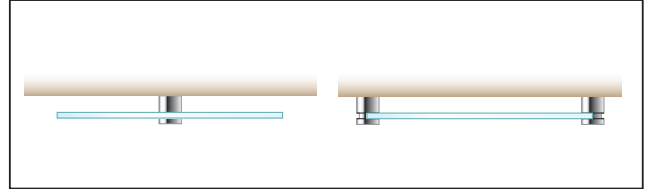

アイデア IG・IGY タイプ

上品で清潔感あふれるフォルム。
ガラス色アクリルの特長を生かした屋内ピクト・室名札。

■仕様

パネル:アクリルガラス色 5t
片面マット仕上
化粧ビス:ステンレス製

■標準納期

3日間

■断面図

■仕様

パネル:アクリルガラス色 5t
片面マット仕上
ブラケット:アルミ押出形材
アルマイトシルバー仕上

■構造図・詳細図

biso2000.comよりダウンロードできます。

■標準納期

5日間

■断面図

IG-150
表示面 150mm角
化粧ビス φ19
標準価格 ¥12,200

IG-200
表示面 200mm角
化粧ビス φ19
標準価格 ¥13,600

IG-300
表示面 300mm角
化粧ビス φ20コーナー用
標準価格 ¥25,000

IG-450
表示面 450mm角
化粧ビス φ30コーナー用
標準価格 ¥45,000

IGY-82
表示面 W250mm×H80mm
標準価格 ¥5,900

IGY-200
表示面 200mm角
標準価格 ¥11,500

IGY-250
表示面 250mm角
標準価格 ¥14,200

記載の価格は本体価格です。別途文字加工費がかかります。