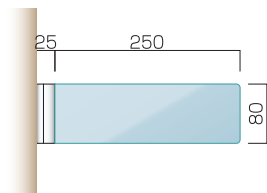

アイデア IG・IGY タイプ

上品で清潔感あふれるフォルム。
ガラス色アクリルの特長を生かした屋内ピクト・室名札。

■仕様

パネル:アクリルガラス色 5t
片面マット仕上
化粧ビス:ステンレス製

■標準納期

3日間

■断面図

■仕様

パネル:アクリルガラス色 5t
片面マット仕上
ブラケット:アルミ押出形材
アルマイトシルバー仕上

■構造図・詳細図

biso2000.comよりダウンロードできます。

■標準納期

5日間

■断面図

IG-150
表示面 150mm角
化粧ビス φ19
標準価格 ¥12,200

IG-200
表示面 200mm角
化粧ビス φ19
標準価格 ¥13,600

IG-300
表示面 300mm角
化粧ビス φ20コーナー用
標準価格 ¥25,000

IG-450
表示面 450mm角
化粧ビス φ30コーナー用
標準価格 ¥45,000

IGY-82
表示面 W250mm×H80mm
標準価格 ¥5,900

IGY-200
表示面 200mm角
標準価格 ¥11,500

IGY-250
表示面 250mm角
標準価格 ¥14,200

記載の価格は本体価格です。別途文字加工費がかかります。