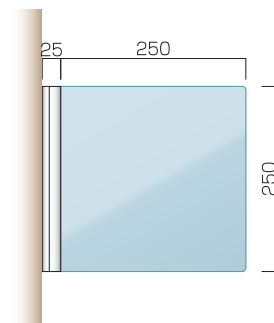

アイデア IG・IGY タイプ

上品で清潔感あふれるフォルム。
ガラス色アクリルの特長を生かした屋内ピクト・室名札。

■仕様

パネル:アクリルガラス色 5t
片面マット仕上
化粧ビス:ステンレス製

■標準納期

3日間

■断面図

■仕様

パネル:アクリルガラス色 5t
片面マット仕上
ブラケット:アルミ押出形材
アルマイトシルバー仕上

■構造図・詳細図

biso2000.comよりダウンロードできます。

■標準納期

5日間

■断面図

IG-150
表示面 150mm角
化粧ビス φ19
標準価格 ¥12,200

IG-200
表示面 200mm角
化粧ビス φ19
標準価格 ¥13,600

IG-300
表示面 300mm角
化粧ビス φ20コーナー用
標準価格 ¥25,000

IG-450
表示面 450mm角
化粧ビス φ30コーナー用
標準価格 ¥45,000

IGY-82
表示面 W250mm×H80mm
標準価格 ¥5,900

IGY-200
表示面 200mm角
標準価格 ¥11,500

IGY-250
表示面 250mm角
標準価格 ¥14,200

記載の価格は本体価格です。別途文字加工費がかかります。