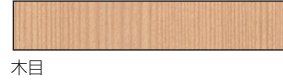

Fピック FW タイプ

タモ材練付板を使用した木製ピクト・室名札タイプ。

仕様

フレーム:タモ材練付板
ウレタン塗装クリア仕上
※突出タイプブラケットは、
アルミ押出形材塗装仕上

標準納期

3日間

表面色

着脱方法

●平付タイプ

断面図

●平付タイプ

●突出タイプ

●突出タイプ

FW81
標準価格 ¥9,800(外税)

FW81R
標準価格 ¥9,800(外税)

FWYA81
標準価格 ¥12,600(外税)