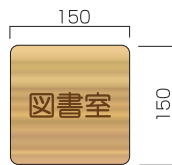

FW150R
標準価格 ¥10,600(外税)