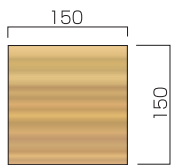

FW150
標準価格 ¥10,600(外税)