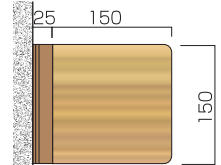

●平付タイプ

断面図

●平付タイプ

●突出タイプ

●突出タイプ

FW81
標準価格 ¥9,800(外税)

FW81R
標準価格 ¥9,800(外税)

FWYA81
標準価格 ¥12,600(外税)

FWYA81R
標準価格 ¥12,600(外税)

FW150
標準価格 ¥10,600(外税)

FW150R
標準価格 ¥10,600(外税)

FWYA150
標準価格 ¥13,400(外税)

FWYA150R
標準価格 ¥13,400(外税)

FW200
標準価格 ¥14,000(外税)

FW200R
標準価格 ¥14,000(外税)

FWYA200
標準価格 ¥16,800(外税)