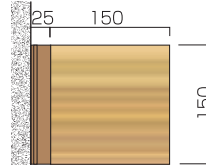

FWYA150
標準価格 ¥13,400(外税)