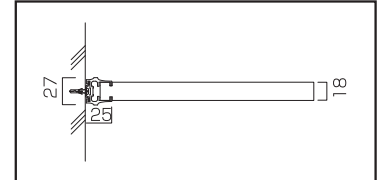

●平付タイプ

断面図

●平付タイプ

●突出タイプ

●突出タイプ

FW81
標準価格 ¥9,800(外税)

FW81R
標準価格 ¥9,800(外税)

FWYA81
標準価格 ¥12,600(外税)