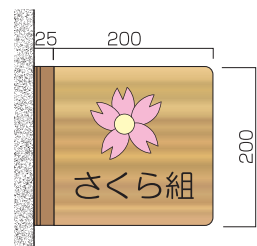

●平付タイプ

断面図

●平付タイプ

●突出タイプ

●突出タイプ

FW81
標準価格 ¥9,800(外税)

FW81R
標準価格 ¥9,800(外税)

FWYA81
標準価格 ¥12,600(外税)

FWYA81R
標準価格 ¥12,600(外税)

FW150
標準価格 ¥10,600(外税)

FW150R
標準価格 ¥10,600(外税)

FWYA150
標準価格 ¥13,400(外税)

FWYA150R
標準価格 ¥13,400(外税)

FW200
標準価格 ¥14,000(外税)

FW200R
標準価格 ¥14,000(外税)

FWYA200
標準価格 ¥16,800(外税)

FWYA200R
標準価格 ¥16,800(外税)

記載の価格は本体価格です。別途文字加工費がかかります。