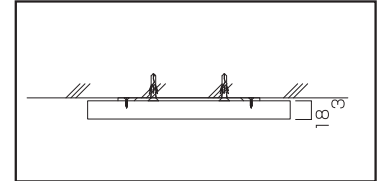

Fピック FW タイプ

タモ材練付板を使用した木製ピクト・室名札タイプ。

仕様

フレーム:タモ材練付板
ウレタン塗装クリア仕上
※突出タイプブラケットは、
アルミ押出形材塗装仕上

標準納期

3日間

表面色

着脱方法

●平付タイプ

断面図

●平付タイプ

●突出タイプ

●突出タイプ

FW81
標準価格 ¥9,800(外税)

FW81R
標準価格 ¥9,800(外税)

FWYA81
標準価格 ¥12,600(外税)