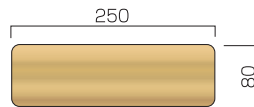

●平付タイプ

断面図

●平付タイプ

●突出タイプ

●突出タイプ

FW81
標準価格 ¥9,800(外税)

FW81R
標準価格 ¥9,800(外税)

FWYA81
標準価格 ¥12,600(外税)