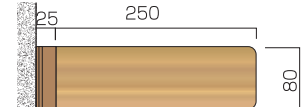

●平付タイプ

断面図

●平付タイプ

●突出タイプ

●突出タイプ

FW81
標準価格 ¥9,800(外税)

FW81R
標準価格 ¥9,800(外税)

FWYA81
標準価格 ¥12,600(外税)

FWYA81R
標準価格 ¥12,600(外税)

FW150
標準価格 ¥10,600(外税)

FW150R
標準価格 ¥10,600(外税)

FWYA150
標準価格 ¥13,400(外税)

FWYA150R
標準価格 ¥13,400(外税)

FW200
標準価格 ¥14,000(外税)

FW200R
標準価格 ¥14,000(外税)

FWYA200
標準価格 ¥16,800(外税)