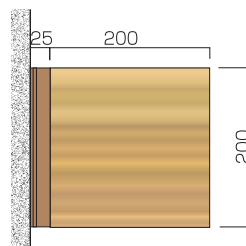

●平付タイプ

断面図

●平付タイプ

●突出タイプ

●突出タイプ

FW81
標準価格 ¥9,800(外税)

FW81R
標準価格 ¥9,800(外税)

FWYA81
標準価格 ¥12,600(外税)

FWYA81R
標準価格 ¥12,600(外税)

FW150
標準価格 ¥10,600(外税)

FW150R
標準価格 ¥10,600(外税)

FWYA150
標準価格 ¥13,400(外税)

FWYA150R
標準価格 ¥13,400(外税)

FW200
標準価格 ¥14,000(外税)

FW200R
標準価格 ¥14,000(外税)

FWYA200
標準価格 ¥16,800(外税)