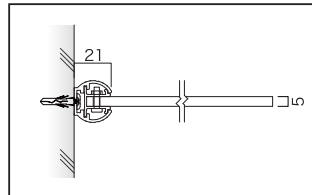

■表面色

ブラック ツヤ有り

突出タイプ

■仕様

表示面: アクリル板 5.0t ブラック ツヤ有り
ブラケット: アルミ押出形材
ブラック塗装仕上 半ツヤ

■標準納期

10日間

■断面図