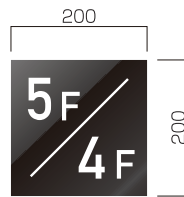

ブルック FB・FBY タイプ

ツヤ有ブラックの質感×フレームレスがシンプルかつシャープで美しい。

平付タイプ

■仕様

表示面: アクリル板 3.0t ブラック ツヤ有り
ブラケット: スライドロック着脱式

■標準納期

10日間

■断面図

■表面色

ブラック ツヤ有り

突出タイプ

■仕様

表示面: アクリル板 5.0t ブラック ツヤ有り
ブラケット: アルミ押出形材
ブラック塗装仕上 半ツヤ

■標準納期

10日間

■断面図

■表面色

ブラック ツヤ有り

FB-150 平付
標準価格 ¥7,400(外税)

FB-200 平付
標準価格 ¥8,700(外税)

FB-2040 平付
標準価格 ¥12,700(外税)

FBY-150 突出
標準価格 ¥14,700(外税)

FBY-200 突出
標準価格 ¥17,400(外税)

FBY-2040 突出
標準価格 ¥24,000(外税)