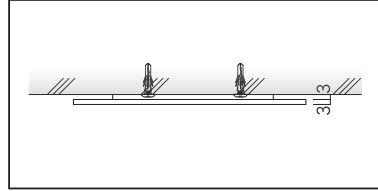

ブルック FB・FBY タイプ

ツヤ有ブラックの質感×フレームレスがシンプルかつシャープで美しい。

平付タイプ

■仕様

表示面: アクリル板 3.0t ブラック ツヤ有り
ブラケット: スライドロック着脱式

■標準納期

10日間

■断面図

■表面色

ブラック ツヤ有り

突出タイプ

■仕様

表示面: アクリル板 5.0t ブラック ツヤ有り
ブラケット: アルミ押出形材
ブラック塗装仕上 半ツヤ

■標準納期

10日間

■断面図