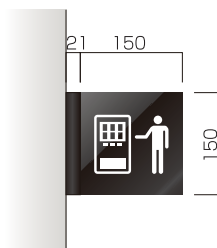

■表面色

ブラック ツヤ有り

FB-150 平付
標準価格 ¥7,400(外税)

FB-200 平付
標準価格 ¥8,700(外税)

FB-2040 平付
標準価格 ¥12,700(外税)

FBY-150 突出
標準価格 ¥14,700(外税)

FBY-200 突出
標準価格 ¥17,400(外税)

FBY-2040 突出
標準価格 ¥24,000(外税)